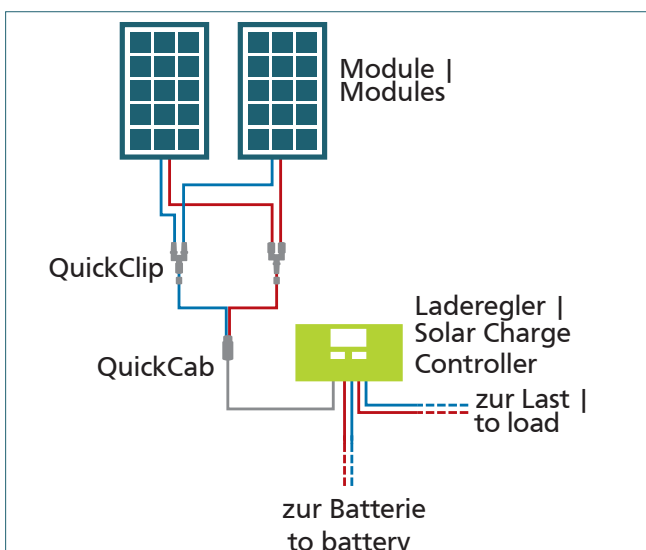

SPR Caravan Kit

Solar Peak MPPT SMS15 240W | 12V

600492 • DE/EN • 09/2023

These integrated sets allow for an easy operation of 12 V-consumers such as light, radio, or 12 V pond pumps, etc. If you connect a 230 V inverter, you can also supply any electrical device just as if you were on the grid! This set is an ideal solution if you need solar power only in the evening hours, or weekends, e.g. in your garden or holiday home.

Die Phaesun Komplett-Kits sind ideal für die einfache Stromversorgung von 12 V-Verbrauchern wie Beleuchtung, Radio oder kleinen Pumpen. In Verbindung mit einem 230 V Wechselrichter können Sie auch normale Haushaltsgeräte versorgen. Dieses Set ist die ideale Lösung, für eine Stromversorgung für unterwegs. Das Set beinhaltet alle Komponenten zur Installation an Ihrem Wohnmobil. Der MPP-Regler optimiert die Ladeleistung und ermöglicht das Laden der Wohnraum- und Starterbatterie.

Pcs./ Stk.	Article	Artikel
2	Solar module 120 W 12 VDC	Solarmodule 120 W 12 VDC
1	Solar charge controller 15 A, MPPT SmartSolar, Bluetooth	Solarladeregler 15 A, MPPT SmartSolar, Bluetooth
2	Module mounting kit	Modulbefestigungskits
1	Roof duct	Dachdurchführung
1	Glue Set	Klebeset
1	QuickCab4 10 m	QuickCab4 10 m
1	Adapter Set QuickClip4	Adapter Set QuickClip4
1	Adapter cable for EBL	Adapterkabel für EBL
1	Battery cable	Batteriekabel
Article No. / Artikel Nr. 600492		